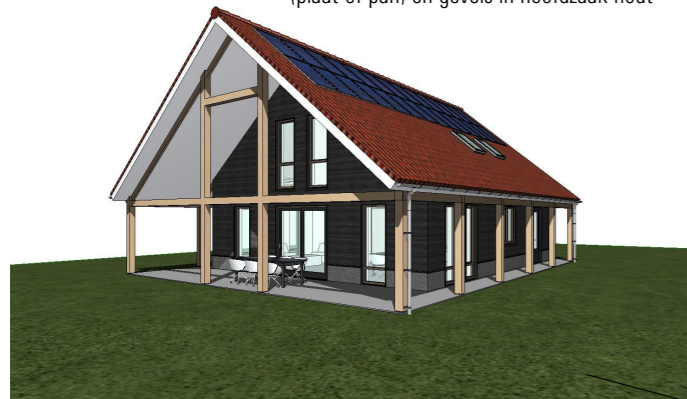

Erfbebouwing Kersendijk 4/6 te Westendorp

VO-01

Gewijzigd: 26-05-2019
 Gewijzigd: 08-05-2019
 Gewijzigd: 12-11-2018
 Datum: 30-10-2018
 Schaal: 1:1000

situatie:

Kadastraal bekend: gemeente Varsseveld (Oude IJsselstreek)
 Plaatselijk bekend: Kersendijk 4/6 te Westendorp
 sectie: E - 1339/1340 en 4152 ged.
 schaal: 1:1000

-  bouwblok: 15x20m1
-  voorgevel woning
-  achtererfgebied

voorbeeld impressie bebouwing

deze twee woningen voorzien van kap (plaat of pan) en gevels in hoofdzaak hout

voorbeeld impressie bebouwing

voorbeeld impressie bebouwing (geen stucwerk)