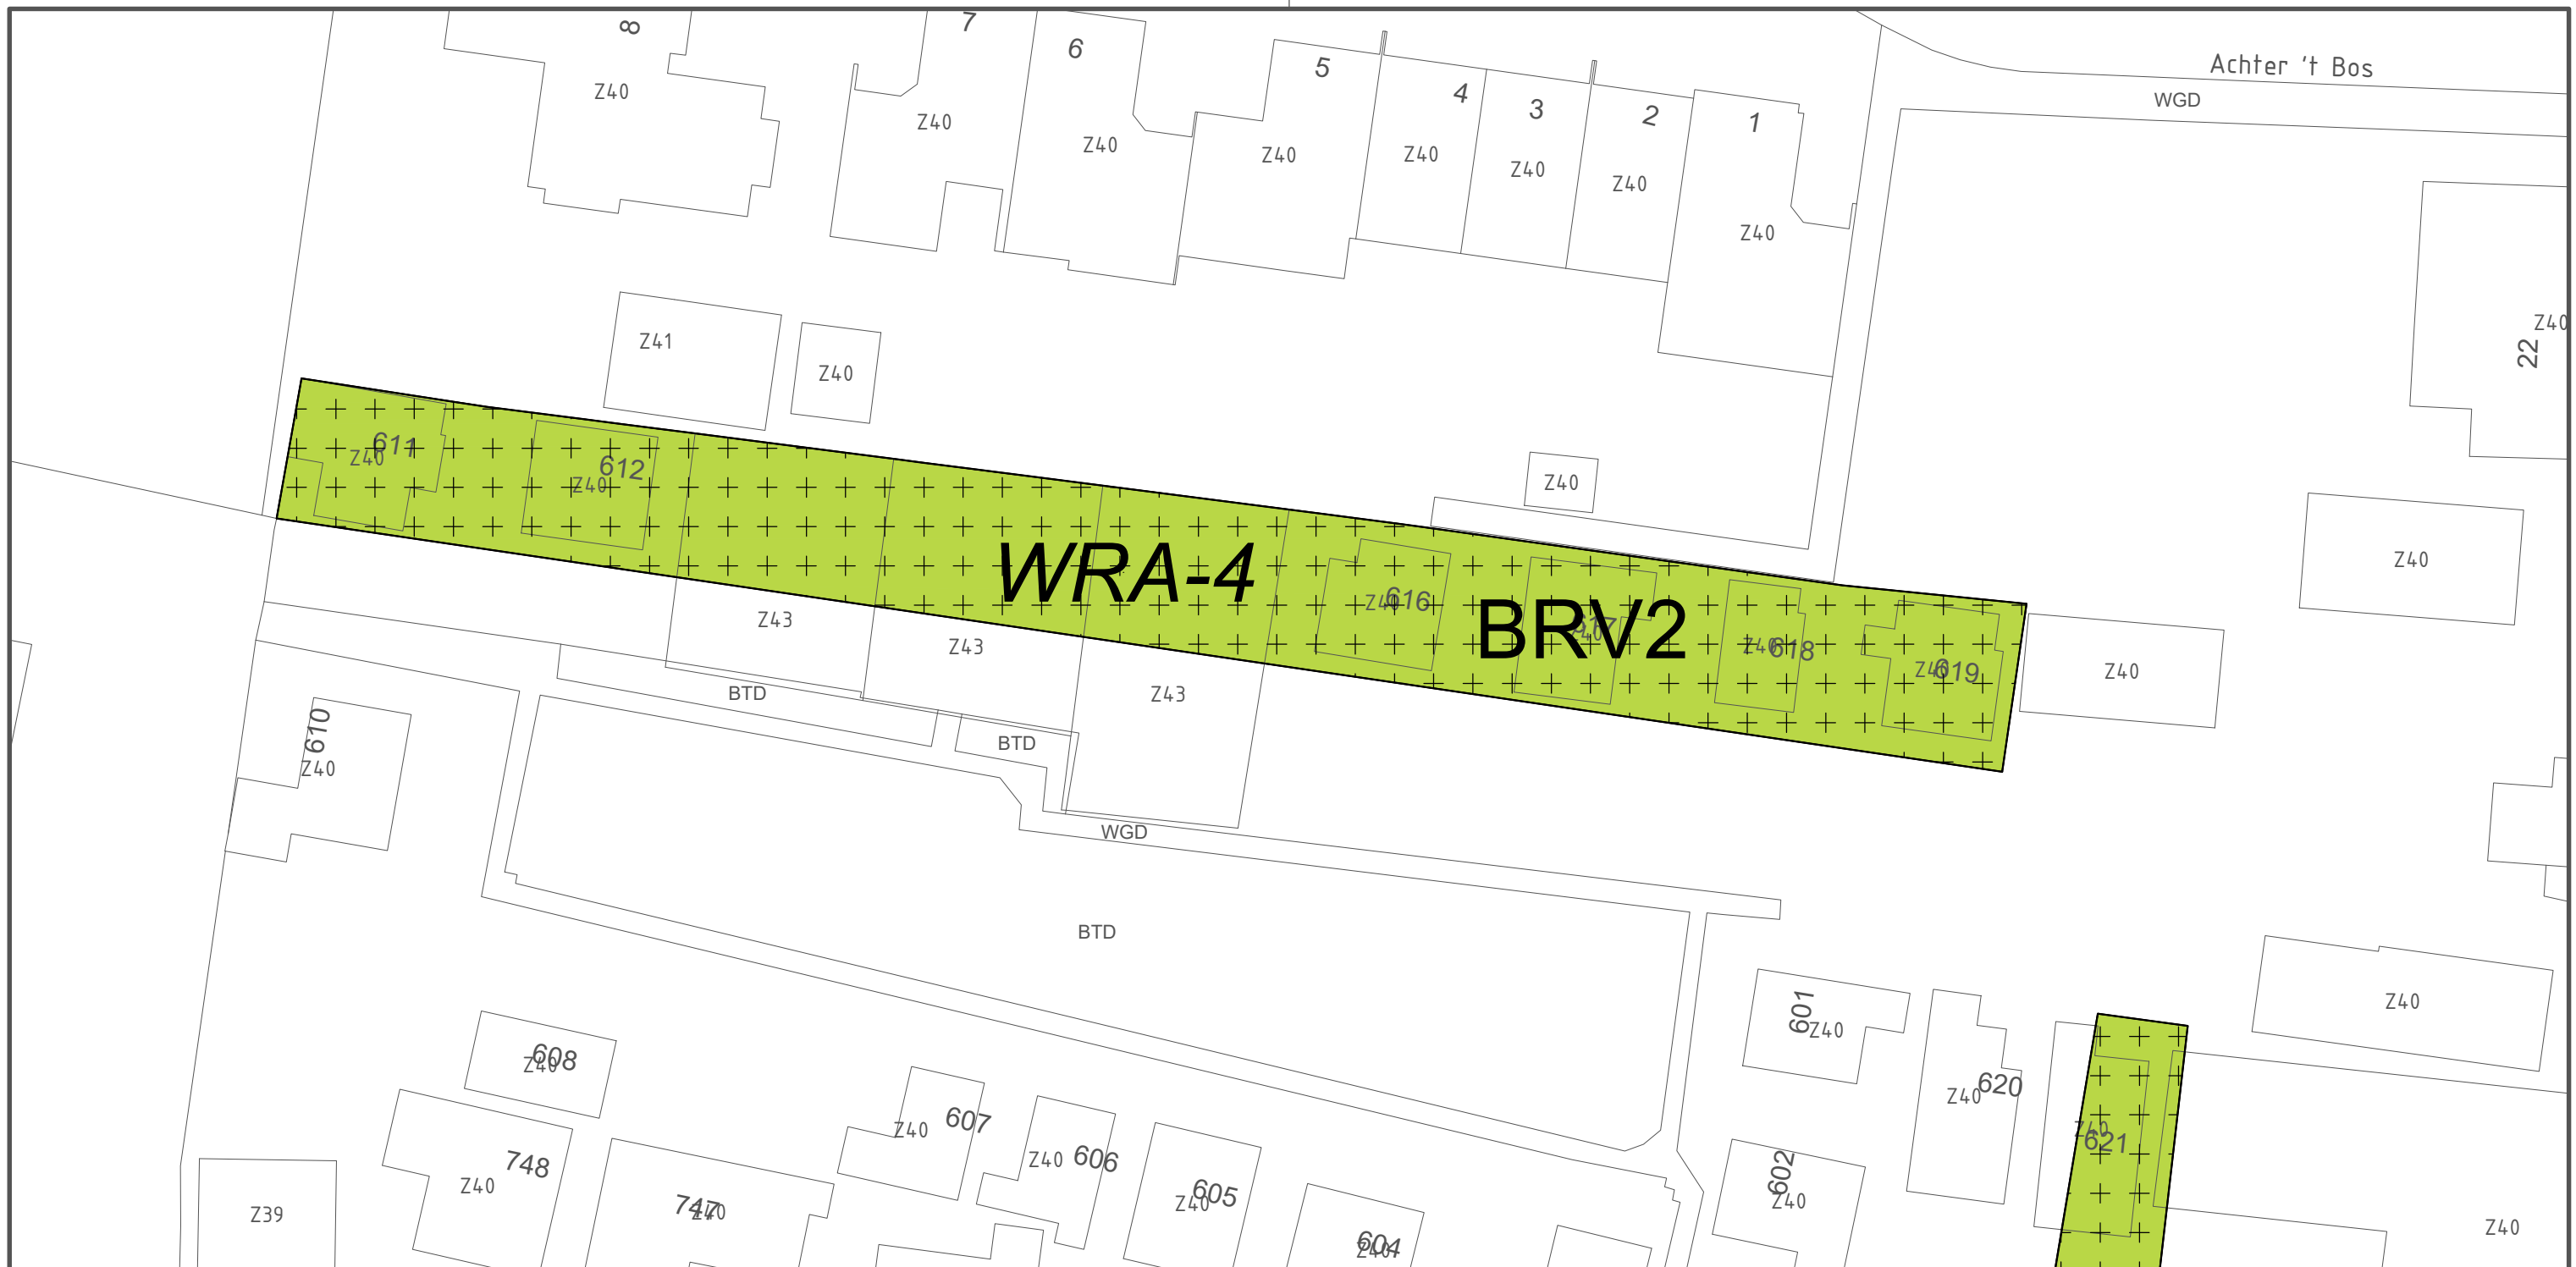

Enkelbestemmingen

BRV2 Recreatie - Verblijfsrecreatie 2

W Wonen

Dubbelbestemmingen

WRA-4 Waarde - Archeologie 4

Funcctieaanduidingen

(sw) specifieke vorm van wonen - zomerwoning

onderwerp Paraplu-omgevingsplan (1e tranche)	schaal	1:200
	formaat	A3
	datum	12-02-2020
onderdeel Recreatierren Harenkarspel (Park de Horn)	blad	1 van 3
	status	Ontwerp
Afdeling Ruimte		
getekend	JDL	 GEMEENTE Schagen
gezien	PT	
tekening nr.		

Enkelbestemmingen

BRV2 Recreatie - Verblifsrecreatie 2

Dubbelbestemmingen

WRA-4 Waarde - Archeologie 4

onderwerp Paraplu-omgevingsplan (1e tranche)	schaal	1:200
	formaat	A3
	datum	12-03-2020
onderdeel Recreatieterreinen Harenkarspel (Park de Horn)	blad	2 van 3
	status	Ontwerp
Afdeling Ruimte		
getekend	JDL	 GEMEENTE Schagen
gezien	PT	
tekening nr.		

Enkelbestemmingen

BRV2 Recreatie - Verblijfsrecreatie 2

Dubbelbestemmingen

WRA-4 Waarde - Archeologie 4

onderwerp Paraplu-omgevingsplan (1e tranche)		schaal 1:300
		formaat A3
		datum 12-03-2020
onderdeel Recreatieterreinen Harenkarspel (Park de Horn)		blad 3 van 3
		status Ontwerp
Afdeling Ruimte		
getekend JDL		
gezien PT		
tekening nr.		